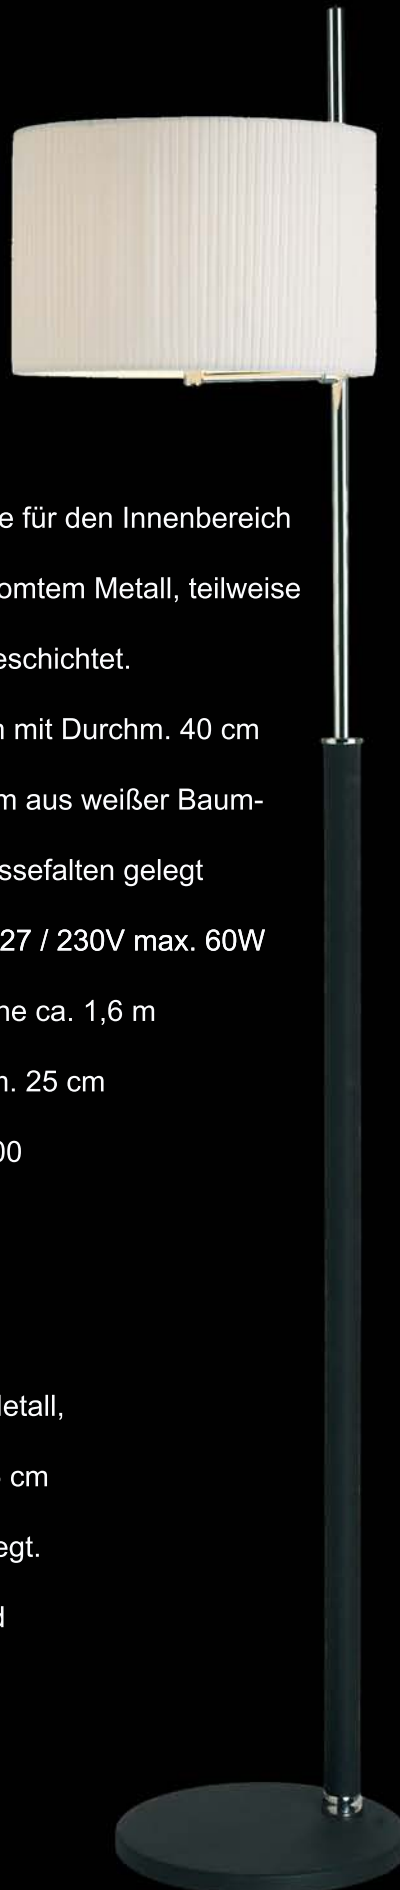

Fassung E27 / 230V max.60W mit Zugschalter.

Metallstativ in chrom satin mit Glastisch klar, Durchmesser 40 cm.

Die Leuchte hat eine Gesamthöhe von ca. 1,70 m.

102 010 100

Plisse / Wave

Kunstvoll in Wellenlinien geformter wärmebeständiger Spezialkunststoff, Oberfläche weiß matt. Verwendung ausschließlich im Innenbereich. Die Kabelpendelaufhängung in weiß mit Fassung E27 / 230V max.60W hat eine Länge von ca. 1,2 m

106 002 500 Durchmesser 32 cm

106 002 501 Durchmesser 42 cm

Pendelleuchte für den Innenbereich aus wärmebeständigem Spezialkunststoff, Oberfläche weiß matt. Eine opale, transluzente Abdeckscheibe verhindert den Blick auf die Fassungen 3x E27 / 230V max.60W. Die 3-Punkt-Stahlseilbefestigung mit chromfarbenem Baldachin hat eine Länge von ca. 1 m
Schirm : Durchmesser 45 cm
Höhe 24 cm

106 002 510

Mono

Stehleuchte für den Innenbereich
aus verchromtem Metall, teilweise
schwarz beschichtet.

Stoffschirm mit Durchm. 40 cm
Höhe 20 cm aus weißer Baum-
wolle in Plisseefalten gelegt

Fassung E27 / 230V max. 60W

Gesamthöhe ca. 1,6 m

Fußdurchm. 25 cm

102 020 100

Tischleuchte für den Innenbereich aus verchromtem Metall,
teilweise schwarz beschichtet. Stoffschirm Durchm. 26 cm
Höhe 20 cm aus weißer Baumwolle in Plisseefalten gelegt.